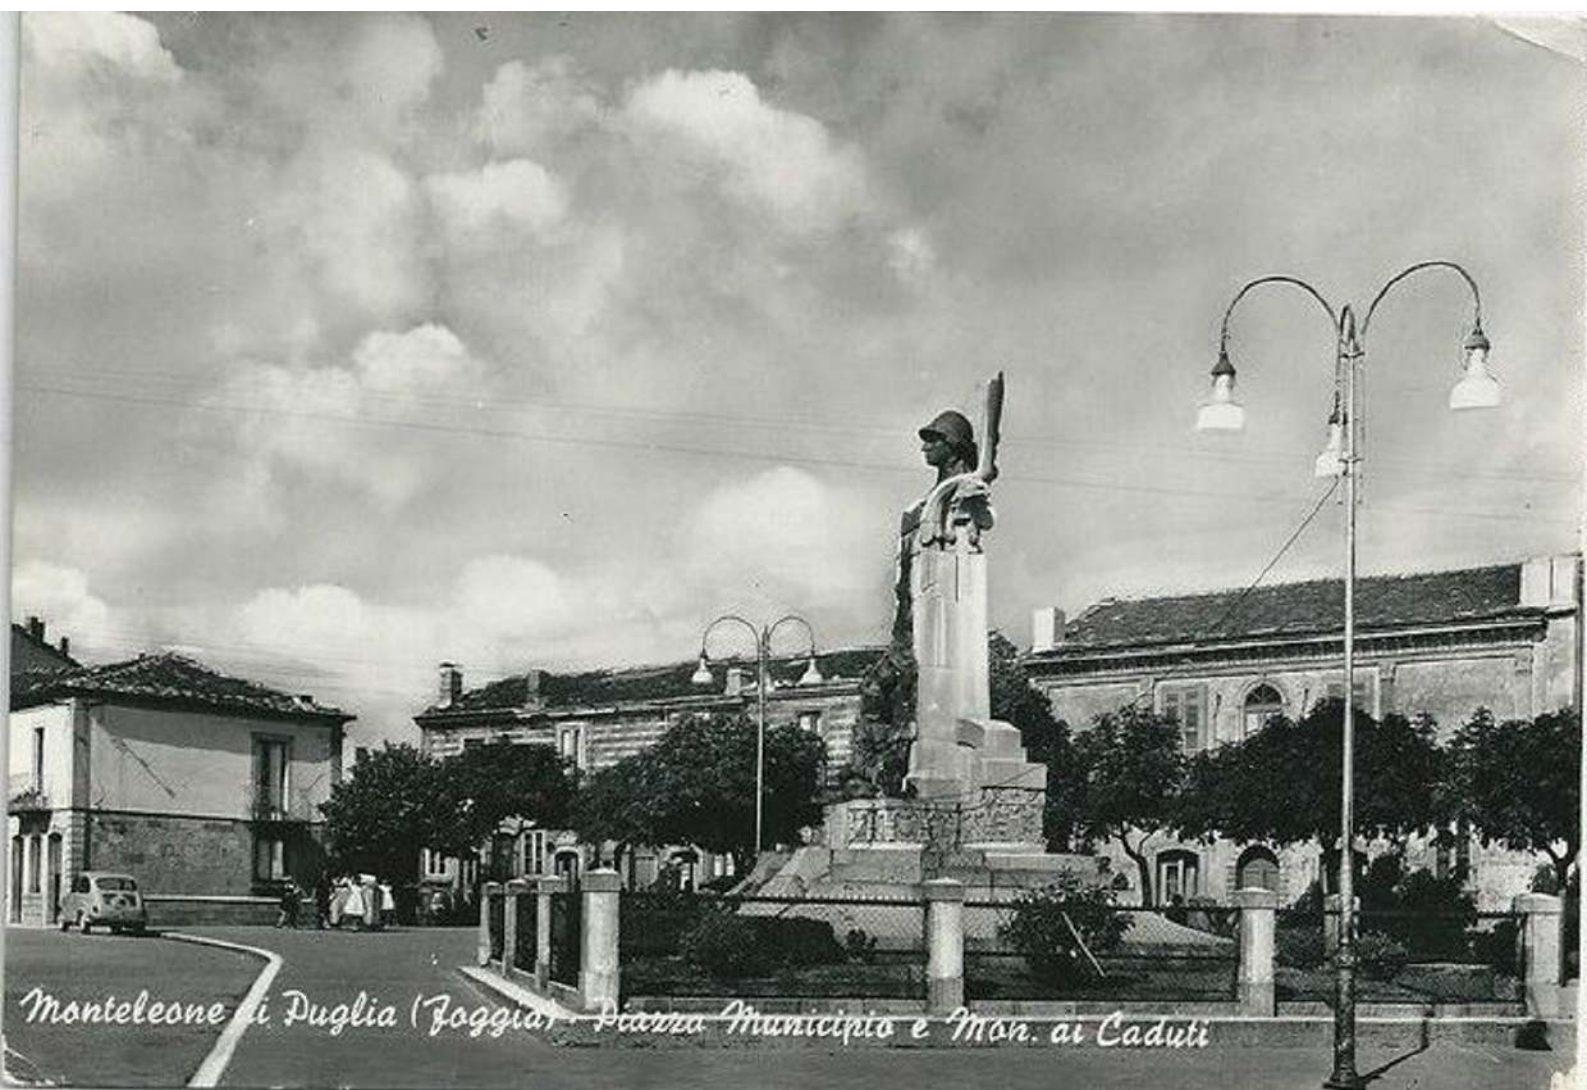

LA CONFRATERNITA DI S. VITO

POSE

30 AGOSTO 1919

ACCADIA

ANZANO

ORSARA DI PUGLIA - Piazza Mazzini e Monumento ai Caduti

Monteleone di Puglia (Foggia) - Piazza Municipio e Mon. ai Caduti

ROCCHETTA SANT'ANTONIO